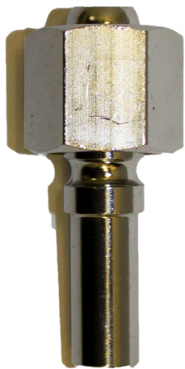

Autogeen Lassen > Snelkoppelingen > Insteektule+wartel zuurstof 1/4"R p/st

## Insteektule+wartel zuurstof 1/4"R p/st

[http://www.weldingsupplies.nl/product\\_info.php?products\\_id=4274](http://www.weldingsupplies.nl/product_info.php?products_id=4274)

Product Name: Insteektule+wartel zuurstof 1/4"R p/st

Manufacturer: STV Weldingsupplies.nl

Model Number: 11.005.009.039

**Insteektule zuurstof lbeda.** Deze insteektule is voorzien van een 1/4"L wartel en past alleen op zuurstof koppelingen. Hierdoor is het onmogelijk om verkeerde slangen te koppelen! De insteektules zijn niet voorzien van kleppen. **Productinformatie:**

- 1/4"L wartel

**Ook verkrijgbaar:**

- [Insteektule + wartel acetyleen 3/8"L](#)

- [Insteektule + wartel zuurstof 3/8"R](#)

**Specificaties:**

|               |                |
|---------------|----------------|
| Artikelnummer | 11.005.009.039 |
|---------------|----------------|