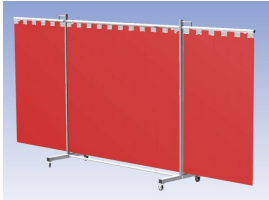

Lasscherm Robusto Drieluik XL Orange CE lamellen

<http://www.weldingsupplies.nl/product_info.php?products_id=2673>

Product Name: Lasscherm Robusto Drieluik XL Orange CE lamellen

Manufacturer: Cepro

Model Number: 79.36.31.75

Het Cepro Robusto programma omvat kwalitatief zeer hoogwaardige schermen. Door de gedegen constructie kunnen ze gebruikt worden in de meest veeleisende werkomstandigheden. De schermen kunnen geleverd worden met gordijnen of lamellen in alle leverbare kleuren. Alle zijn goedgekeurd volgens de Europese norm voor lasgordijnen EN1598. Omstanders worden beschermt tegen gevaarlijke straling van laswerkzaamheden, zoals blauw licht en Ultra Violet licht. Tevens wordt de lasser zelf beschermt tegen reflectie van laslicht. **Productinformatie:**

- Deze set bevat een Drieluik XL frame met lamellen OrangeCE, transparant
- Het frame bestaat uit een middenkader met 2 zwenkarmen
- De totale lengte van het frame is 435 cm
- Beschermt omstanders tegen straling van laswerkzaamheden
- Beschermt lasser tegen reflectie van laslicht
- Zelfdovend, derhalve bestand tegen lasvonken
- Extra stabiel frame
- Verrijdbaar d.m.v. 4 zwenkwielen waarvan 2 met rem

Ook verkrijgbaar als:

- [Drieluik en Drieluik XL](#) met gordijn of lamellen in de kleuren BronzeCE, OrangeCE, Green6 of Green9
- [Enkel scherm](#) met gordijn of lamellen in de kleuren BronzeCE, OrangeCE, Green6 of Green9

Het lasscherm biedt de mogelijkheid om de lasser af te schermen van zijn omgeving zonder "op gesloten" te worden. Doordat de lamellen OrangeCE transparant zijn, blijft er goed zicht op de werkplek wat bijdraagt aan de veiligheid. Laslamellen en lasgordijnen bieden beide dezelfde visuele bescherming. De keuze wordt bepaald door de mechanische belasting waaraan de afscherming wordt bloot gesteld. Wanneer er sprake is van een grote of regelmatige belasting verdient het de aanbeveling lamellen toe te passen. Het scherm wordt geleverd als bouw pakket verpakt in een stevige kartonnen doos.

Hoogte	210 cm
Breedte middenkader	215 cm
Aantal zwenkarmen	2 stuks
Breedte zwenkarmen	110 cm elk
Totaal lengte frame	435 cm
Hoogte lamellen	180 cm, overlapping 10 cm 66%
Bodemvrijheid	15 cm
Ophanging lamellen	Kunststof ophangclips
Type lasscherm	Robusto
Type lamellen	OrangeCE, transparant