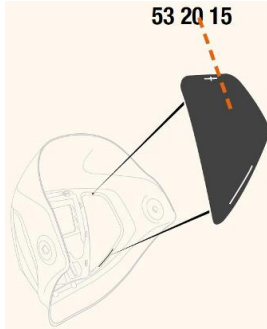

Toebehoren > Lashelmen > Toebehoren Speedglas > Speedglas 9100 Afdekplaten Side Windows

Speedglas 9100 Afdekplaten Side Windows

http://www.weldingsupplies.nl/product_info.php?products_id=2929

Product Name: Speedglas 9100 Afdekplaten Side Windows
Manufacturer: STV Weldingsupplies.nl
Model Number: 81.532015

De Speedglas 9100 afdekplaten voor de side windows van de [9100 series](#). Deze afdekplaten zijn van pas als er geen extra zicht aan de zijkant is gewenst. Als u de zijruitjes van uw lashelm moet vervangen, moet u een nieuwe binnenkap aanschaffen aangezien de zijruitjes niet van de helm mogen worden verwijderd. **Productinformatie:**