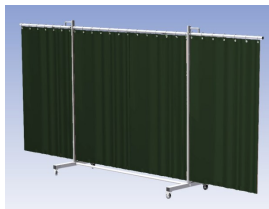

Lasscherm Robusto Drieluik XL Green 9 gordijn

<http://www.weldingsupplies.nl/product_info.php?products_id=2672>

Product Name: Lasscherm Robusto Drieluik XL Green 9 gordijn
Manufacturer: Cepro
Model Number: 79.36.31.69

Het Cepro Robusto programma omvat kwalitatief zeer hoogwaardige schermen. Door de gedegen constructie kunnen ze gebruikt worden in de meest veeleisende werkomstandigheden. De schermen kunnen geleverd worden met gordijnen of lamellen in alle leverbare kleuren. Alle zijn goedgekeurd volgens de Europese norm voor lasgordijnen EN1598. Omstanders worden beschermt tegen gevaarlijke straling van laswerkzaamheden, zoals blauw licht en Ultra Violet licht. Tevens wordt de lasser zelf beschermt tegen reflectie van laslicht. **Productinformatie:**

- Deze set bevat een Drieluik XL frame met gordijn Green9, niet transparant
- Het frame bestaat uit een middenkader met 2 zwenkarmen
- De totale lengte van het frame is 435 cm
- Beschermt omstanders tegen straling van laswerkzaamheden
- Beschermt lasser tegen reflectie van laslicht
- Zelfdovend, derhalve bestand tegen lasvonken
- Extra stabiel frame
- Verrijdbaar d.m.v. 4 zwenkwielen waarvan 2 met rem

Ook verkrijgbaar als:

- [Drieluik en Drieluik XL](#) met gordijn of lamellen in de kleuren BronzeCE, OrangeCE, Green6 of Green9
- [Enkel scherm](#) met gordijn of lamellen in de kleuren BronzeCE, OrangeCE, Green6 of Green9

Het lasscherm biedt de mogelijkheid om de lasser af te schermen van zijn omgeving zonder "op gesloten" te worden. Doordat gordijn Green9 niet-transparant is, is deze uitermate geschikt voor het afscheiden van diverse afzonderlijke laswerkplekken. Zodat de lassers geen hinder van elkaars werkzaamheden ondervinden. Laslamellen en lasgordijnen bieden beide dezelfde visuele bescherming. De keuze wordt bepaald door de mechanische belasting waaraan de afscherming wordt bloot gesteld. Wanneer er sprake is van een grote of regelmatige belasting verdient het de aanbeveling lamellen toe te passen. Het scherm wordt geleverd als bouw pakket verpakt in een stevige kartonnen doos.

Hoogte	210 cm
Breedte middenkader	215 cm
Aantal zwenkarmen	2 stuks
Breedte zwenkarmen	110 cm elk
Totaal lengte frame	435 cm
Hoogte gordijn	180 cm
Bodemvrijheid	15 cm
Ophanging gordijn	Kunststof ophanghaken
Type lasscherm	Robusto