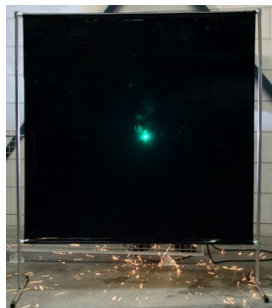

Lasscherm Gazelle 140cm breed Green 6 gordijn

http://www.weldingsupplies.nl/product_info.php?products_id=2744

Product Name: Lasscherm Gazelle 140cm breed Green 6 gordijn
Manufacturer: Cepro
Model Number: 79.36.39.16

Voor toepassing in kleine werkplaatsen en bij lage gebruiksfrequenties is er het handzame en praktische Gazelle scherm. Het scherm is gemaakt uit half duim verzinkte buis, is zéeér licht van gewicht en kan gemakkelijk met de hand verplaatst worden. De Gazelle schermen zijn goedgekeurd volgens de Europese norm voor lasgordijnen EN1598. Omstanders worden beschermt tegen de gevaarlijke straling van de laswerkzaamheden, zoals blauw licht en Ultra Violet licht. Tevens wordt de lasser zelf beschermt tegen reflectie van laslicht. **Eigenschappen:**

- Deze set bevat een frame met gordijn
- Beschermt omstanders tegen straling van laswerkzaamheden
- Beschermt de lasser tegen reflectie van laslicht
- Makkelijk verplaatsbaar
- Type gordijn: Green6, transparant
- Gegalvaniseerd frame

Het lasscherm biedt de mogelijkheid om de lasser goed af te schermen van zijn omgeving zonder "op gesloten" te worden. Doordat gordijn Green6 transparant is blijft er goed zicht op de werkplek wat bijdraagt aan de veiligheid. Het Gazelle scherm is voorzien van een spangordijn en wordt als bouw pakket geleverd, verpakt in een stevige kartonnen doos van slechts 120cm lang.