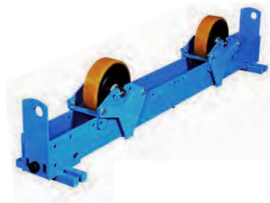

## Rolstelling Rotamatic ST 6F

[http://www.weldingsupplies.nl/product\\_info.php?products\\_id=4645](http://www.weldingsupplies.nl/product_info.php?products_id=4645)

Product Name: Rolstelling Rotamatic ST 6F  
Manufacturer: STV Weldingsupplies.nl  
Model Number: 30.W000.315298

**Rolstelling Rotamatic ST 6F** Rotamatic rolstellingen voor belastingen tot 30 ton. De ST-lijn omvat meerdere modellen die perfect geschikt zijn voor diverse industriële toepassingen.

- Meeloopblok ter ondersteuning
- Maximaal gewicht werkstuk: 6000 kg
- Maximaal gewicht ondersteuning: 3000 kg
- Materiaal wielen: polyurethaan