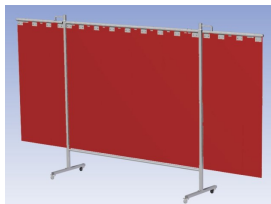

Lasscherm Omnium Drieluik Orange CE sheet

<http://www.weldingsupplies.nl/product_info.php?products_id=2719>

Product Name: Lasscherm Omnium Drieluik Orange CE sheet
Manufacturer: Cepro
Model Number: 79.36.36.05

Het cepro Omnium programma omvat een serie stabiele en fraai afgewerkte schermen, geschikt voor middel zwaar werk. De schermen kunnen geleverd worden met gordijnen, lamellen of lassheet in alle leverbare kleuren. Alle zijn goedgekeurd volgens de Europese norm voor lasgordijnen EN1598. Omstanders worden beschermt tegen gevaarlijke straling van laswerkzaamheden, zoals blauw licht en Ultra Violet licht. Tevens wordt de lasser zelf beschermt tegen reflectie van laslicht. **Eigenschappen:**

- Deze set bevat een Drieluik frame met sheet OrangeCE, transparant
- Het frame bestaat uit een middenkader met 2 zwenkarmen
- Totale lengte van het frame is 375 cm
- Beschermt omstanders tegen straling van laswerkzaamheden
- Beschermt lasser tegen reflectie van laslicht
- Zelfdovend, derhalve bestand tegen lasvonken
- Stabiel frame
- Verrijdbaar d.m.v. 4 zwenkwielen, waarvan 2 met rem

Ook verkrijgbaar als:

- [Drieluik en Drieluik XL](#) met gordijnen, lamellen of lassheet in de kleuren BronzeCE, OrangeCE, Green6 of Green9
- [Enkel scherm](#) met gordijn, lamellen of lassheet in de kleuren BronzeCE, OrangeCE, Green6 of Green9

Het lasscherm biedt de mogelijkheid om de lasser goed af te schermen van zijn omgeving zonder "op gesloten" te worden. Doordat sheet OrangeCE transparant is blijft er goed zicht op de werkplek wat bijdraagt aan veiligheid.

Laslamellen, lasgordijnen en lassheet bieden elk dezelfde visuele bescherming. De keuze wordt bepaald door de mechanische belasting waaraan de afscherming wordt bloot gesteld.

Wanneer er sprake is van een grote of regelmatige mechanische belasting verdient het de aanbeveling lamellen toe te passen. Een lassheet is een economisch alternatief voor laslamellen, maar zijn dunner. Lasgordijnen bestaan in tegendeel tot de lamellen en lassheet uit ´´n geheel.

Het scherm wordt geleverd als bouw pakket verpakt in een stevige kartonnen doos.

Hoogte	200 cm
Breedte middenkader	215 cm
Aantal zwenkarmen	2 stuks
Breedte zwenkarmen	80 cm
Totaal lengte frame	375 cm
Hoogte sheet	160 cm