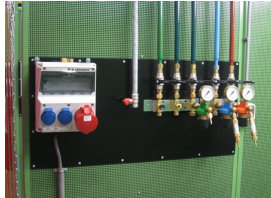

Werkplaats inrichting > Geluidsoverlast > Toebehoren > Sonic universele montageplaat 45x96cm

## Sonic universele montageplaat 45x96cm

[http://www.weldingsupplies.nl/product\\_info.php?products\\_id=2759](http://www.weldingsupplies.nl/product_info.php?products_id=2759)

Product Name: Sonic universele montageplaat 45x96cm  
Manufacturer: Cepro  
Model Number: 79.45.33034596

### Deze Sonic universele montageplaat is geschikt voor bevestiging van gas- en

zuurstoftoevoer, electriciteit enzovoort. Deze montageplaat maakt onderdeel uit van het Cepro Sonic Classic programma. **Ook verkrijgbaar:**

**Het Cepro Sonic Classic programma** Met dit uitgebreide programma kan een substantiele reductie van geluidsoverlast gerealiseerd worden, waardoor aan de geldende normen op het gebied van geluidsbelasting kan worden voldaan. Deze geluidsisolerende producten zorgen voor een hogere productie en een beter functioneren van medewerkers in lawaaiige omstandigheden. Het Cepro Sonic Classic programma bestaat uit een wandsysteem met ingebouwde geluiddempende en geluidwerende elementen. Hierdoor ontstaat niet alleen geluidsluwt op de werkplek, maar wordt ook een effectieve geluidreductie verkregen voor de rest van de werkomgeving. Het modulaire systeem is gemakkelijk en snel op te bouwen en te verplaatsen of uit te breiden. De panelen zijn afgewerkt met een UV absorberende matgroene poedercoating RAL6011. De frontzijde van de cabine kan afgeschermd worden met een lamellen- of gordijnscherming, resp. in een enkel of dubbelrailstelsel. De totale geluiddemping die gerealiseerd kan worden bedraagt 26 Db. Voor meer informatie of een offerte voor een complete cabine inrichting kunt u contact opnemen met onze verkoopafdeling; 020-6332265 of via [verkoop@stvn.nl](mailto:verkoop@stvn.nl)