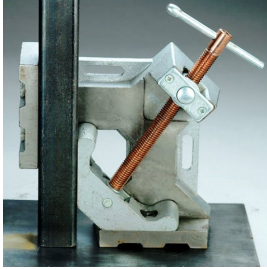

Spanlasklem Strong Hand 95mm WAC34

http://www.weldingsupplies.nl/product_info.php?products_id=4945

Product Name: Spanlasklem Strong Hand 95mm WAC34
Manufacturer: STV Weldingsupplies.nl
Model Number: 77.0005.000001

Spanlasklem "Strong Hand" voor het 2 dimensionaal spannen van te lassen werkstukken. Hij heeft een klem diameter van 95 mm en is voorzien van een T-hendel om het werkstuk goed vast te kunnen zetten. De klem kan met schroeven op de werkbank bevestigd worden.

Productinformatie:

- Voor 2 dimensionaal spannen van werkstukken
- Maximale klem diameter van 95 mm

Ook verkrijgbaar:

- [Strong Hand spanlasklem \(2 dimensionaal\) 120 mm](#)
- [Strong Hand spanlasklem \(3 dimensionaal\) 95 mm](#)

Type	WAC34
Gewicht	5,0 kg
Max. Klem diameter	95 mm

Price: 115.99EUR