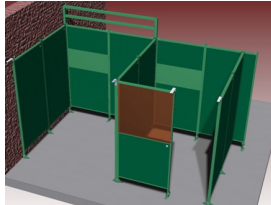

Sonic verlengstuk montage koppelkoker

<http://www.weldingsupplies.nl/product_info.php?products_id=2757>

Product Name: Sonic verlengstuk montage koppelkoker

Manufacturer: Cepro

Model Number: 79.45.20.10

Dit koppelkoker verlengstuk is een verlengstuk t.b.v. afzuigconsole voor verlenging van de koppelkoker. Dit verlengstuk maakt onderdeel uit van het Cepro Sonic Classic programma.

Ook verkrijgbaar:

- Sonic Classic [wandelementen](#), voor het modulair opbouwen van een lascabine
- Sonic Classic [accessoires](#), voor het verder uitbreiden van uw lascabine
- Sonic Classic [steunen](#), voor het bevestigen van accessoires of andere toebehoren aan uw lascabine

Het Cepro Sonic Classic programma Met dit uitgebreide programma kan een substantiele reductie van geluidsoverlast gerealiseerd worden, waardoor aan de geldende normen op het gebied van geluidsbelasting kan worden voldaan. Deze geluidsisolerende producten zorgen voor een hogere productie en een beter functioneren van medewerkers in lawaaiige omstandigheden. Het Cepro Sonic Classic programma bestaat uit een wandsysteem met ingebouwde geluiddempende en geluidwerende elementen. Hierdoor ontstaat niet alleen geluidsluwt op de werkplek, maar wordt ook een effectieve geluidreductie verkregen voor de rest van de werkomgeving. Het modulaire systeem is gemakkelijk en snel op te bouwen en te verplaatsen of uit te breiden. De panelen zijn afgewerkt met een UV absorberende matgroene poedercoating RAL6011. De frontzijde van de cabine kan afgeschermd worden met een lamellen- of gordijnscherming, resp. in een enkel of dubbelrailstelsel. De totale geluiddemping die gerealiseerd kan worden bedraagt 26 Db. Voor meer informatie of een offerte voor een complete cabine inrichting kunt u contact opnemen met onze verkoopafdeling; 020-6332265 of via verkoop@stvn.nl

Kleur	Matgroen RAL6010
Type	Behoort tot het Sonic Classic programma

Price: 51.50EUR