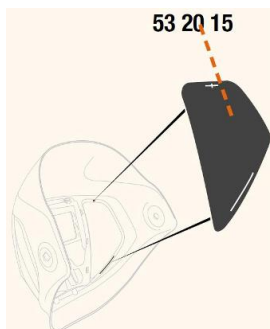

Toebehoren > Lashelmen > Toebehoren Speedglas > Speedglas 9100 Afdekplaten Side Windows

## Speedglas 9100 Afdekplaten Side Windows

[http://www.weldingsupplies.nl/product\\_info.php?products\\_id=2929](http://www.weldingsupplies.nl/product_info.php?products_id=2929)

Product Name: Speedglas 9100 Afdekplaten Side Windows  
Manufacturer: STV Weldingsupplies.nl  
Model Number: 81.532015

**De Speedglas 9100 afdekplaten voor de side windows van de [9100 series](#).** Deze afdekplaten zijn van pas als er geen extra zicht aan de zijkant is gewenst. Als u de zijruitjes van uw lashelm moet vervangen, moet u een nieuwe binnenkap aanschaffen aangezien de zijruitjes niet van de helm mogen worden verwijderd. **Productinformatie:**