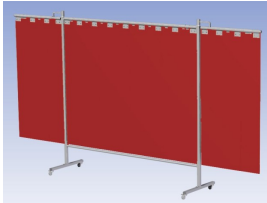

Lasscherm Omnium Drieluik Orange CE lamellen

<http://www.weldingsupplies.nl/product_info.php?products_id=2727>

Product Name: Lasscherm Omnium Drieluik Orange CE lamellen
Manufacturer: Cepro
Model Number: 79.36.36.25

Het cepro Omnium programma omvat een serie stabiele en fraai afgewerkte schermen, geschikt voor middel zwaar werk. De schermen kunnen geleverd worden met gordijnen, lamellen of lassheet in alle leverbare kleuren. Alle zijn goedgekeurd volgens de Europese norm voor lasgordijnen EN1598. Omstanders worden beschermt tegen gevaarlijke straling van laswerkzaamheden, zoals blauw licht en Ultra Violet licht. Tevens wordt de lasser zelf beschermt tegen reflectie van laslicht.

Eigenschappen:

- Deze set bevat een Drieluik frame met lamellen OrangeCE, transparant
- Het frame bestaat uit een middenkader met 2 zwenkarmen
- Totale lengte van het frame is 375 cm
- Beschermt omstanders tegen straling van laswerkzaamheden
- Beschermt lasser tegen reflectie van laslicht
- Zelfdovend, derhalve bestand tegen lasvonken
- Stabiel frame
- Verrijdbaar d.m.v. 4 zwenkwielen, waarvan 2 met rem

Ook verkrijgbaar als:

- [Drieluik en Drieluik XL](#) met gordijnen, lamellen of lassheet in de kleuren BronzeCE, OrangeCE, Green6 of Green9
- [Enkel scherm](#) met gordijn, lamellen of lassheet in de kleuren BronzeCE, OrangeCE, Green6 of Green9

Het lasscherm biedt de mogelijkheid om de lasser goed af te schermen van zijn omgeving zonder "op gesloten" te worden. Doordat de lamellen OrangeCE transparant zijn blijft er goed zicht op de werkplek wat bijdraagt aan veiligheid. Laslamellen, lasgordijnen en lassheet bieden elk dezelfde visuele bescherming. De keuze wordt bepaald door de mechanische belasting waaraan de afscherming wordt bloot gesteld. Wanneer er sprake is van een grote of regelmatige mechanische belasting verdient het de aanbeveling lamellen toe te passen. Een lassheet is een economisch alternatief voor laslamellen, maar zijn dunner. Lasgordijnen bestaan in tegendeel tot de lamellen en lassheet uit ´´n geheel. Het scherm wordt geleverd als bouw pakket verpakt in een stevige kartonnen doos.

Hoogte	200 cm
Breedte middenkader	215 cm
Aantal zwenkarmen	2 stuks
Breedte zwenkarmen	80 cm
Totaal lengte frame	375 cm
Hoogte lamellen	160 cm