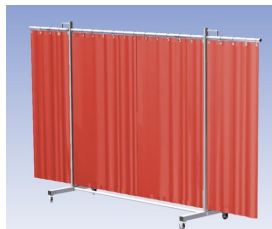

Lasscherm Robusto Drieluik Orange CE gordijn

<http://www.weldingsupplies.nl/product_info.php?products_id=2659>

Product Name: Lasscherm Robusto Drieluik Orange CE gordijn
Manufacturer: Cepro
Model Number: 79.36.31.15

Het Cepro Robusto programma omvat kwalitatief zeer hoogwaardige schermen. Door de gedegen constructie kunnen ze gebruikt worden in de meest veeleisende werkomstandigheden. De schermen kunnen geleverd worden met gordijnen of lamellen in alle leverbare kleuren. Alle zijn goedgekeurd volgens de Europese norm voor lasgordijnen EN1598. Omstanders worden beschermt tegen gevaarlijke straling van laswerkzaamheden, zoals blauw licht en Ultra Violet licht. Tevens wordt de lasser zelf beschermt tegen reflectie van laslicht. **Productinformatie:**

- Deze set bevat een Drieluik frame met gordijn OrangeCE, transparant
- Het frame bestaat uit een middenkader met 2 zwenkarmen
- De totale lengte van het frame is 355 cm
- Beschermt omstanders tegen straling van laswerkzaamheden
- Beschermt lasser tegen reflectie van laslicht
- Zelfdovend, derhalve bestand tegen lasvonken
- Extra stabiel frame
- Verrijdbaar d.m.v. 4 zwenkwieken waarvan 2 met rem

Ook verkrijgbaar als:

- [Drieluik en Drieluik XL](#) met gordijn of lamellen in de kleuren BronzeCE, OrangeCE, Green6 of Green9
- [Enkel scherm](#) met gordijn of lamellen in de kleuren BronzeCE, OrangeCE, Green6 of Green9

Het lasscherm biedt de mogelijkheid om de lasser af te schermen van zijn omgeving zonder "op gesloten" te worden. Doordat gordijn OrangeCE transparant is, blijft er goed zicht op de werkplek wat bijdraagt aan de veiligheid. Laslamellen en lasgordijnen bieden beide dezelfde visuele bescherming. De keuze wordt bepaald door de mechanische belasting waaraan de afscherming wordt bloot gesteld. Wanneer er sprake is van een grote of regelmatige belasting verdient het de aanbeveling lamellen toe te passen. Het scherm wordt geleverd als bouw pakket verpakt in een stevige kartonnen doos.

Hoogte	210 cm
Breedte middenkader	215 cm
Aantal zwenkarmen	2 stuks
Breedte zwenkarmen	70 cm elk
Totaal lengte frame	355 cm
Hoogte gordijn	180 cm
Bodemvrijheid	15 cm
Ophanging gordijn	Kunststof ophanghaken
Type lasscherm	Robusto
Type gordijn	OrangeCE, transparant