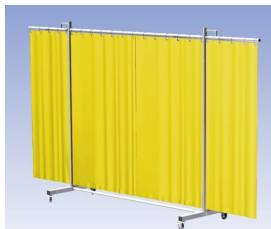

Lasscherm Robusto 3L XL Sonic gordijn

http://www.weldingsupplies.nl/product_info.php?products_id=2678

Product Name: Lasscherm Robusto 3L XL Sonic gordijn
Manufacturer: Cepro
Model Number: 79.36.31.95

Het Cepro Robusto programma omvat kwaliteit zeer hoogwaardige schermen. Door de gedegen constructie kunnen ze gebruikt worden in de meest veeleisende werkomstandigheden. Het drieluik-XL scherm is voorzien van een Sonic geluiddempend gordijn. Dit geluiddempende gordijn is bedoeld voor bescherming tegen geluidsoverlast of om een geluidsbron te isoleren. **Eigenschappen:**

- Extra stabiel frame, Drieluik XL, totaal lengte frame 435 cm
- Verrijdbaar
- Voorzien van Sonic geluiddempend gordijn
- Geluiddemping $R_w = 14$ Db.

Hoogte frame	210 cm
Breedte middenkader	215 cm
Aantal zwenkarmen	2 stuks
Breedte zwenkarmen	110 cm elk
Totaal lengte frame	435 cm
Bodemvrijheid	15 cm
Afmeting buis (rond)	35 x 2,5 cm
Afmeting buis (vierkant)	50 x 30 x 2 cm
Kleur frame	RAL 7035 poedercoating
Wielen	4 zwenkwielen, waarvan 2 met rem
Type scherm	Robusto
Type gordijn	Sonic, geluiddempend
Basis materiaal gordijn	Eenzijdig gaasdoek, eenzijdig Bisonyl
Hoogte gordijn	180 cm
Geluidsdemping	$R_w = 14$ Db.
Toepassing	Bescherming geluidsoverlast of isolatie geluidsbron