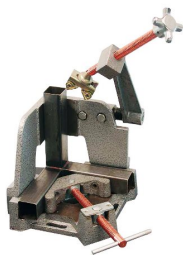

## Spanlasklem Strong Hand 95mm WAC35-SWM

[http://www.weldingsupplies.nl/product\\_info.php?products\\_id=4947](http://www.weldingsupplies.nl/product_info.php?products_id=4947)

Product Name: Spanlasklem Strong Hand 95mm WAC35-SWM  
Manufacturer: -  
Model Number: 77.0006.000001

**Spanlasklem "Strong Hand" voor het 3 dimensionaal spannen van werkstukken met 3 stukken die recht gelast moeten worden.** De arm voor de derde dimensie is eenvoudig weg te klappen waardoor het plaatsen en wegnemen van het werkstuk snel en efficiënt kan plaatsvinden. De klem is voorzien van quick-access buttons, hiermee wordt de schroefdraad vrijgezet en kunnen de hendels snel verschoven worden. De hendel op de basis is een T-hendel en op de arm zit een draaiknop. **Productinformatie:**

- Voor 3 dimensionaal spannen van werkstukken
- Gemakkelijk plaatsen en wegnemen werkstuk
- Voorzien van quick-access buttons
- Max. klem diameter 95mm

**Ook verkrijgbaar:**

- [Strong Hand spanlasklem \( 2 dimensionaal\) 95 mm](#)
- [Strong Hand spanlasklem \( 2 dimensionaal\) 120 mm](#)

Type	WAC35-SWM
Gewicht	11,1 kg
Max. klem diameter	95 mm

**Price: 277.60EUR**