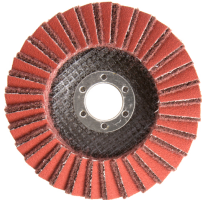

Toebehoren > Slijpschijven > (lamel)Schuurschijven > Rapid Prep 2in1 125 P80 p/st.

Rapid Prep 2in1 125 P80 p/st.

http://www.weldingsupplies.nl/product_info.php?products_id=6255

Product Name: Rapid Prep 2in1 125 P80 p/st.

Manufacturer: -

Model Number: 89.F02.P080147

Ben je op zoek naar een lamellenschijf voor de perfecte afwerking van je werkstuk? Dan is de Norton Rapidprep 2in1 vlaklammellenschijf de schijf die je moet kopen! De Rapidprep schijven zijn speciaal ontwikkeld voor professionals die streven naar een hoogwaardige en consistente oppervlakteafwerking. Deze innovatieve schijven combineren snelle materiaalverwijdering met een uiterst fijne afwerking, waardoor ze ideaal zijn voor het bewerken van staal, roestvrij staal en andere metalen. Of je nu lasnaden verwijdert, ontbraamt of een gladde eindafwerking wilt creëren, met de Norton Rapidprep afwerkingsschijven bereikt je altijd een perfect resultaat.

Dankzij de geavanceerde technologie van de Norton Rapidprep schijven kun je materialen snel en nauwkeurig afwerken, wat de productiviteit verhoogt en de afwerkingstijd verkort. De schijven zorgen voor een egale afwerking zonder diepe krassen of beschadigingen, waardoor jouw werkstukken een professioneel uiterlijk krijgen. Deze unieke combinatie van scotch-Brite en deze korrel maakt het afwerken van jouw werkstuk nog makkelijker. Deze schijf komt het beste tot zijn recht in een iets lager toerental.