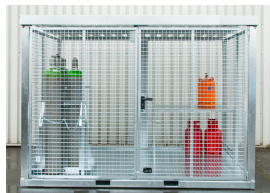

Werkplaats inrichting > Gasopslag > Niet Brandwerend > Gasbox CB5 3.1x2.1x2.2m p/st

Gasbox CB5 3.1x2.1x2.2m p/st

http://www.weldingsupplies.nl/product_info.php?products_id=5579

Werkplaats inrichting > Gasopslag > Niet Brandwerend > Gasbox CB5 3.1x2.1x2.2m p/st

Gasbox CB5 3.1x2.1x2.2m p/st

http://www.weldingsupplies.nl/product_info.php?products_id=5579

Product Name: Gasbox CB5 3.1x2.1x2.2m p/st

Manufacturer: -

Model Number: 73.0011.312180

Gasbox CB5

Deze gasbox is een opslag voor gasflessen volgens de PGS 15 normen. De stabiele frameconstructie heeft een dak en een bodem. De gasbox beschikt over een afsluitbare vleugel deur die met een sluitel geopend dient te worden. In de bodem zitten inrijdkokers voor de opname met een vorkheftruck. De gasbox wordt compleet gemonteerd en kosteloos geleverd. Gasflessen waarvan de gezamenlijke waterinhoud meer bedraagt dan 125L, moeten worden opgeslagen in een daarvoor bestemde opslag voorziening. Gasflessen moeten door vastzetten of anderszins tegen omvallen zijn beschermd. De vloer van de opslag voorziening mag niet lager zijn dan de omliggende vloer. Gasflessen met gassen met gelijksoortige gevaren eigenschappen moeten bij elkaar worden opgeslagen. Lege gasflessen mogen wel bij elkaar. Producteigenschappen:

- Afmetingen: 3.1x2.1x2.2m
- Maximaal 104 cilinders
- Traanplaatbodem

Opties

- [Flessenhouder voor veilige opslag van staande flessen](#)
- [Propaanrek](#)
- [Oprijplaat](#)

Ook zijn er voor de gashokken aanduidingsborden verkrijgbaar. Hierin kunt u volgens uw wensen precies aanduiden wat voor gas er in het hok geplaatst moet worden en wat de gevaren zijn.