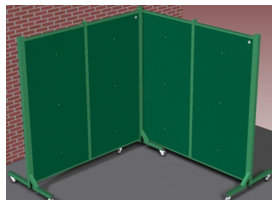

Werkplaats inrichting > Geluidsoverlast > Sonic geluidsschermen > Sonic verrijdbaar scherm 220x210

Sonic verrijdbaar scherm 220x210

http://www.weldingsupplies.nl/product_info.php?products_id=2766

Product Name: Sonic verrijdbaar scherm 220x210
Manufacturer: STV Weldingsupplies.nl
Model Number: 79.46.30002221

Dit Cepro Sonic scherm bestaat uit twee panelen die in een verrijdbaar frame zijn geplaatst. Hiermee bent u flexibel in het tijdelijk afschermen van de geluidsbron op elke plek binnen de werkplaats. Verrijdbaar op 4 zwenkwielen met rem, afgewerkt in matgroen RAL6011. De totale geluiddemping die gerealiseerd kan worden bedraagt 26Db, gemeten bij TNO. **Eigenschappen:**

- Geschikt voor werkplaatsafscherming
- Geluidswerend
- Verrijdbaar

Hoogte	2200 mm
Breedte	2100 mm
Dikte	50 mm
Coating	Poedercoating RAL6011 matgroen
Wielen	4 stuks met rem

Price: 1,600.00EUR