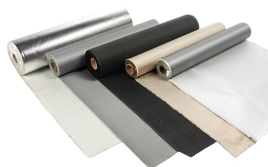

Premium Lasdeken Ares ALU 100cm breed Rol 50m 550°C

http://www.weldingsupplies.nl/product_info.php?products_id=2809

Product Name: Premium Lasdeken Ares ALU 100cm breed Rol 50m 550°C
Manufacturer: Cepro
Model Number: 79.56.51011050

De Cepro Ares lasdeken op rol biedt bescherming tegen stralingswarmte en is aan de zijde voorzien van aluminiumfolie. Deze Ares lasdeken behoort tot de Premium serie lasdekens en is geproduceerd uit hoogwaardige grondstoffen en voldoet aan de hoogste kwaliteitseisen. Hij is inzetbaar in situaties waarin de lasspatten of vonken hoge temperaturen bereiken. **Productinformatie:**

- Beschermt tegen lasspatten en vonken
- Beschermt tegen stralingswarmte
- 1 zijde voorzien van aluminiumfolie
- Temperatuurbestendigheid tot 550°C
- Stralingstemperatuur tot 1000°C
- Geschikt voor horizontaal en verticaal gebruik
- Goedgekeurd volgens de hoogst toepasbare norm

- [Premium lasdeken Athos 100cm 900 graden](#)

Afmeting lasdeken op rol	Breedte 100cm, lengte rol 50meter
Type	Ares
Basis materiaal	Glasvezeldoek (getexturiseerd)
Temperatuurbestendigheid tot	550°C
Contact temperatuur lijm	180°C
Stralingstemperatuur	1000°C
Coating	1 zijde alumunium folie
Dikte materiaal	1,3mm
Materiaal gewicht	1060 grm ² ;
Classificaties:	A2
Keuring	EN-13501-1
Toepassing	Horizontaal, Laswerkzaamheden, Beschermt tegen stralingswarmte