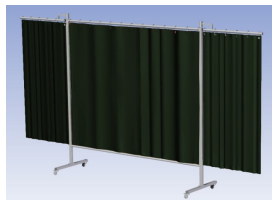

Lasscherm Omnium Drieluik Green 9 gordijn

<http://www.weldingsupplies.nl/product_info.php?products_id=2726>

Product Name: Lasscherm Omnium Drieluik Green 9 gordijn
Manufacturer: Cepro
Model Number: 79.36.36.19

Het cepro Omnium programma omvat een serie stabiele en fraai afgewerkte schermen, geschikt voor middel zwaar werk. De schermen kunnen geleverd worden met gordijnen, lamellen of lassheet in alle leverbare kleuren. Alle zijn goedgekeurd volgens de Europese norm voor lasgordijnen EN1598. Omstanders worden beschermt tegen gevaarlijke straling van laswerkzaamheden, zoals blauw licht en Ultra Violet licht. Tevens wordt de lasser zelf beschermt tegen reflectie van laslicht. **Eigenschappen:**

- Deze set bevat een Drieluik frame met gordijn Green9, niet transparant
- Het frame bestaat uit een middenkader met 2 zwenkarmen
- Totale lengte van het frame is 375 cm
- Beschermt omstanders tegen straling van laswerkzaamheden
- Beschermt lasser tegen reflectie van laslicht
- Zelfdovend, derhalve bestand tegen lasvonken
- Stabiel frame
- Vrijdbaar d.m.v. 4 zwenkwielen, waarvan 2 met rem

Ook verkrijgbaar als:

- [Drieluik en Drieluik XL](#) met gordijnen, lamellen of lassheet in de kleuren BronzeCE, OrangeCE, Green6 of Green9
- [Enkel scherm](#) met gordijn, lamellen of lassheet in de kleuren BronzeCE, OrangeCE, Green6 of Green9

Het lasscherm biedt de mogelijkheid om de lasser goed af te schermen van zijn omgeving zonder "op gesloten" te worden. Doordat gordijn Green9 niet-transparant is, is deze uitermate geschikt voor het afscheiden van diverse afzonderlijke laswerkplekken. Zodat de lassers geen hinder van elkaars werkzaamheden ondervinden. Laslamellen, lasgordijnen en lassheet bieden elk dezelfde visuele bescherming. De keuze wordt bepaald door de mechanische belasting waaraan de afscherming wordt bloot gesteld. Wanneer er sprake is van een grote of regelmatige mechanische belasting verdient het de aanbeveling lamellen toe te passen. Een lassheet is een economisch alternatief voor laslamellen, maar zijn dunner. Lasgordijnen bestaan in tegendeel tot de lamellen en lassheet uit ´´n geheel. Het scherm wordt geleverd als bouw pakket verpakt in een stevige kartonnen doos.

Hoogte	200 cm
Breedte middenkader	215 cm
Aantal zwenkarmen	2 stuks
Breedte zwenkarmen	80 cm
Totaal lengte frame	375 cm