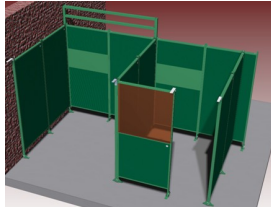

Sonic verlengstuk montage koppelkoker

<http://www.weldingsupplies.nl/product_info.php?products_id=2757>

Product Name: Sonic verlengstuk montage koppelkoker

Manufacturer: Cepro

Model Number: 79.45.20.10

Dit koppelkoker verlengstuk is een verlengstuk t.b.v. afzuigconsole voor verlenging van de koppelkoker. Dit verlengstuk maakt onderdeel uit van het Cepro Sonic Classic programma.

Ook verkrijgbaar:

- Sonic Classic [wandelementen](#), voor het modulair opbouwen van een lascabine
- Sonic Classic [accessoires](#), voor het verder uitbreiden van uw lascabine
- Sonic Classic [steunen](#), voor het bevestigen van accessoires of andere toebehoren aan uw lascabine

Het Cepro Sonic Classic programma Met dit uitgebreide programma kan een substantiele reductie van geluidsoverlast gerealiseerd worden, waardoor aan de geldende normen op het gebied van geluidsbelasting kan worden voldaan. Deze geluidsisolerende producten zorgen voor een hogere productie en een beter functioneren van medewerkers in lawaaiige omstandigheden. Het Cepro Sonic Classic programma bestaat uit een wandsysteem met ingebouwde geluiddempende en geluidwerende elementen. Hierdoor ontstaat niet alleen geluidsluwt op de werkplek, maar wordt ook een effectieve geluidreductie verkregen voor de rest van de werkomgeving. Het modulaire systeem is gemakkelijk en snel op te bouwen en te verplaatsen of uit te breiden. De panelen zijn afgewerkt met een UV absorberende matgroene poedercoating RAL6011. De frontzijde van de cabine kan afgeschermd worden met een lamellen- of gordijnscherming, resp. in een enkel of dubbelrailstelsel. De totale geluiddemping die gerealiseerd kan worden bedraagt 26 Db. Voor meer informatie of een offerte voor een complete cabine inrichting kunt u contact opnemen met onze verkoopafdeling; 020-6332265 of via verkoop@stvn.nl

Kleur	Matgroen RAL6010
Type	Behoort tot het Sonic Classic programma

Price: 51.50EUR