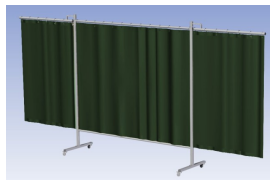

Lasscherm Omnium Drieluik XL Green 9 gordijn

<http://www.weldingsupplies.nl/product_info.php?products_id=2734>

Product Name: Lasscherm Omnium Drieluik XL Green 9 gordijn
Manufacturer: Cepro
Model Number: 79.36.36.69

Het cepro Omnium programma omvat een serie stabiele en fraai afgewerkte schermen, geschikt voor middel zwaar werk. De schermen kunnen geleverd worden met gordijnen, lamellen of lassheet in alle leverbare kleuren. Alle zijn goedgekeurd volgens de Europese norm voor lasgordijnen EN1598. Omstanders worden beschermt tegen gevaarlijke straling van laswerkzaamheden, zoals blauw licht en Ultra Violet licht. Tevens wordt de lasser zelf beschermt tegen reflectie van laslicht. **Eigenschappen:**

- Deze set bevat een Drieluik XL frame met gordijn Green9, niet transparant
- Het frame bestaat uit een middenkader met 2 zwenkarmen
- Totale lengte van het frame is 435 cm
- Beschermt omstanders tegen straling van laswerkzaamheden
- Beschermt lasser tegen reflectie van laslicht
- Zelfdovend, derhalve bestand tegen lasvonken
- Stabiel frame
- Verrijdbaar d.m.v. 4 zwenkwielen, waarvan 2 met rem

Ook verkrijgbaar als:

- [Drieluik of Drieluik XL](#) * met gordijnen, lamellen of lassheet in de kleuren BronzeCE, OrangeCE, Green6 of Green9, (*De Drieluik XL is alleen verkrijgbaar met gordijnen.)
- [Enkel scherm](#) met gordijn, lamellen of lassheet in de kleuren BronzeCE, OrangeCE, Green6 of Green9

Het lasscherm biedt de mogelijkheid om de lasser goed af te schermen van zijn omgeving zonder "op gesloten" te worden. Doordat gordijn Green9 niet-transparant is, is deze uitermate geschikt voor het afscheiden van diverse afzonderlijke laswerkplekken. Zodat de lassers geen hinder van elkaars werkzaamheden ondervinden.

Laslamellen, lasgordijnen en lassheet bieden elk dezelfde visuele bescherming. De keuze wordt bepaald door de mechanische belasting waaraan de afscherming wordt bloot gesteld. Wanneer er sprake is van een grote of regelmatige mechanische belasting verdient het de aanbeveling lamellen toe te passen. Een lassheet is een economisch alternatief voor laslamellen, maar zijn dunner. Lasgordijnen bestaan in tegendeel tot de lamellen en lassheet uit ´´n geheel.

Het scherm wordt geleverd als bouw pakket verpakt in een stevige kartonnen doos.

Hoogte	200 cm
Breedte middenkader	215 cm
Aantal zwenkarmen	2 stuks
Breedte zwenkarmen	110 cm
Totaal lengte frame	435 cm