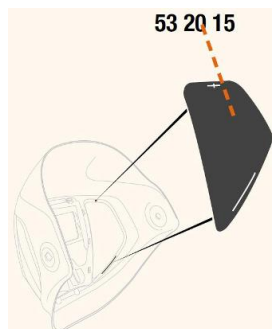

Toebehoren > Lashelmen > Toebehoren Speedglas > Speedglas 9100 Afdekplaten Side Windows

## Speedglas 9100 Afdekplaten Side Windows

[http://www.weldingsupplies.nl/product\\_info.php?products\\_id=2929](http://www.weldingsupplies.nl/product_info.php?products_id=2929)

Product Name: Speedglas 9100 Afdekplaten Side Windows  
Manufacturer: STV Weldingsupplies.nl  
Model Number: 81.532015

**De Speedglas 9100 afdekplaten voor de side windows van de [9100 series](#).** Deze afdekplaten zijn van pas als er geen extra zicht aan de zijkant is gewenst. Als u de zijruitjes van uw lashelm moet vervangen, moet u een nieuwe binnenkap aanschaffen aangezien de zijruitjes niet van de helm mogen worden verwijderd. **Productinformatie:**