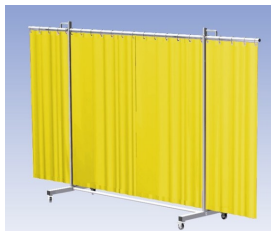

Lasscherm Robusto 3L XL Sonic gordijn

http://www.weldingsupplies.nl/product_info.php?products_id=2678

Product Name: Lasscherm Robusto 3L XL Sonic gordijn
Manufacturer: Cepro
Model Number: 79.36.31.95

Het Cepro Robusto programma omvat kwaliteit zeer hoogwaardige schermen. Door de gedegen constructie kunnen ze gebruikt worden in de meest veeleisende werkomstandigheden. Het drieluik-XL scherm is voorzien van een Sonic geluiddempend gordijn. Dit geluiddempende gordijn is bedoeld voor bescherming tegen geluidsoverlast of om een geluidsbron te isoleren. **Eigenschappen:**

- Extra stabiel frame, Drieluik XL, totaal lengte frame 435 cm
- Verrijdbaar
- Voorzien van Sonic geluiddempend gordijn
- Geluiddemping $R_w = 14$ Db.

Hoogte frame	210 cm
Breedte middenkader	215 cm
Aantal zwenkarmen	2 stuks
Breedte zwenkarmen	110 cm elk
Totaal lengte frame	435 cm
Bodemvrijheid	15 cm
Afmeting buis (rond)	35 x 2,5 cm
Afmeting buis (vierkant)	50 x 30 x 2 cm
Kleur frame	RAL 7035 poedercoating
Wielen	4 zwenkwielen, waarvan 2 met rem
Type scherm	Robusto
Type gordijn	Sonic, geluiddempend
Basis materiaal gordijn	Eenzijdig gaasdoek, eenzijdig Bisonyl
Hoogte gordijn	180 cm
Geluidsdemping	$R_w = 14$ Db.
Toepassing	Bescherming geluidsoverlast of isolatie geluidsbron