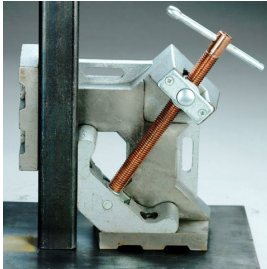

Spanlasklem Strong Hand 95mm WAC34

http://www.weldingsupplies.nl/product_info.php?products_id=4945

Product Name: Spanlasklem Strong Hand 95mm WAC34
Manufacturer: STV Weldingsupplies.nl
Model Number: 77.0005.000001

Spanlasklem "Strong Hand" voor het 2 dimensionaal spannen van te lassen werkstukken. Hij heeft een klem diameter van 95 mm en is voorzien van een T-hendel om het werkstuk goed vast te kunnen zetten. De klem kan met schroeven op de werkbank bevestigd worden.

Productinformatie:

- Voor 2 dimensionaal spannen van werkstukken
- Maximale klem diameter van 95 mm

Ook verkrijgbaar:

- [Strong Hand spanlasklem \(2 dimensionaal\) 120 mm](#)
- [Strong Hand spanlasklem \(3 dimensionaal\) 95 mm](#)

Type	WAC34
Gewicht	5,0 kg
Max. Klem diameter	95 mm

Price: 115.99EUR