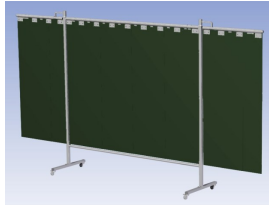

Lasscherm Omnium Drieluik Green 9 lamellen

<http://www.weldingsupplies.nl/product_info.php?products_id=2730>

Product Name: Lasscherm Omnium Drieluik Green 9 lamellen
Manufacturer: Cepro
Model Number: 79.36.36.29

Het cepro Omnium programma omvat een serie stabiele en fraai afgewerkte schermen, geschikt voor middel zwaar werk. De schermen kunnen geleverd worden met gordijnen, lamellen of lassheet in alle leverbare kleuren. Alle zijn goedgekeurd volgens de Europese norm voor lasgordijnen EN1598. Omstanders worden beschermt tegen gevaarlijke straling van laswerkzaamheden, zoals blauw licht en Ultra Violet licht. Tevens wordt de lasser zelf beschermt tegen reflectie van laslicht.

Eigenschappen:

- Deze set bevat een Drieluik frame met lamellen Green9, niet transparant
- Het frame bestaat uit een middenkader met 2 zwenkarmen
- Totale lengte van het frame is 375 cm
- Beschermt omstanders tegen straling van laswerkzaamheden
- Beschermt lasser tegen reflectie van laslicht
- Zelfdovend, derhalve bestand tegen lasvonken
- Stabiel frame
- Verrijdbaar d.m.v. 4 zwenkwielen, waarvan 2 met rem

Ook verkrijgbaar als:

- [Drieluik en Drieluik XL](#) met gordijnen, lamellen of lassheet in de kleuren BronzeCE, OrangeCE, Green6 of Green9
- [Enkel scherm](#) met gordijn, lamellen of lassheet in de kleuren BronzeCE, OrangeCE, Green6 of Green9

Het lasscherm biedt de mogelijkheid om de lasser goed af te schermen van zijn omgeving zonder "op gesloten" te worden. Doordat de lamellen Green9 niet-transparant zijn, is deze uitermate geschikt voor het afscheiden van diverse afzonderlijke laswerkplekken. Zodat de lassers geen hinder van elkaars werkzaamheden ondervinden. Laslamellen, lasgordijnen en lassheet bieden elk dezelfde visuele bescherming. De keuze wordt bepaald door de mechanische belasting waaraan de afscherming wordt bloot gesteld. Wanneer er sprake is van een grote of regelmatige mechanische belasting verdient het de aanbeveling lamellen toe te passen. Een lassheet is een economisch alternatief voor laslamellen, maar zijn dunner. Lasgordijnen bestaan in tegendeel tot de lamellen en lassheet uit ´´n geheel. Het scherm wordt geleverd als bouw pakket verpakt in een stevige kartonnen doos.

Hoogte	200 cm
Breedte middenkader	215 cm
Aantal zwenkarmen	2 stuks
Breedte zwenkarmen	80 cm
Totaal lengte frame	375 cm