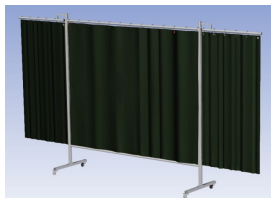

Lasscherm Omnium Drieluik Green 9 gordijn

<http://www.weldingsupplies.nl/product_info.php?products_id=2726>

Product Name: Lasscherm Omnium Drieluik Green 9 gordijn
Manufacturer: Cepro
Model Number: 79.36.36.19

Het cepro Omnium programma omvat een serie stabiele en fraai afgewerkte schermen, geschikt voor middel zwaar werk. De schermen kunnen geleverd worden met gordijnen, lamellen of lassheet in alle leverbare kleuren. Alle zijn goedgekeurd volgens de Europese norm voor lasgordijnen EN1598. Omstanders worden beschermt tegen gevaarlijke straling van laswerkzaamheden, zoals blauw licht en Ultra Violet licht. Tevens wordt de lasser zelf beschermt tegen reflectie van laslicht. **Eigenschappen:**

- Deze set bevat een Drieluik frame met gordijn Green9, niet transparant
- Het frame bestaat uit een middenkader met 2 zwenkarmen
- Totale lengte van het frame is 375 cm
- Beschermt omstanders tegen straling van laswerkzaamheden
- Beschermt lasser tegen reflectie van laslicht
- Zelfdovend, derhalve bestand tegen lasvonken
- Stabiel frame
- Vrijdbaar d.m.v. 4 zwenkwielen, waarvan 2 met rem

Ook verkrijgbaar als:

- [Drieluik en Drieluik XL](#) met gordijnen, lamellen of lassheet in de kleuren BronzeCE, OrangeCE, Green6 of Green9
- [Enkel scherm](#) met gordijn, lamellen of lassheet in de kleuren BronzeCE, OrangeCE, Green6 of Green9

Het lasscherm biedt de mogelijkheid om de lasser goed af te schermen van zijn omgeving zonder "op gesloten" te worden. Doordat gordijn Green9 niet-transparant is, is deze uitermate geschikt voor het afscheiden van diverse afzonderlijke laswerkplekken. Zodat de lassers geen hinder van elkaars werkzaamheden ondervinden. Laslamellen, lasgordijnen en lassheet bieden elk dezelfde visuele bescherming. De keuze wordt bepaald door de mechanische belasting waaraan de afscherming wordt bloot gesteld. Wanneer er sprake is van een grote of regelmatige mechanische belasting verdient het de aanbeveling lamellen toe te passen. Een lassheet is een economisch alternatief voor laslamellen, maar zijn dunner. Lasgordijnen bestaan in tegendeel tot de lamellen en lassheet uit ´´n geheel. Het scherm wordt geleverd als bouw pakket verpakt in een stevige kartonnen doos.

Hoogte	200 cm
Breedte middenkader	215 cm
Aantal zwenkarmen	2 stuks
Breedte zwenkarmen	80 cm
Totaal lengte frame	375 cm