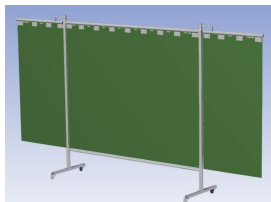

Lasscherm Omnium Drieluik Green 6 sheet

<http://www.weldingsupplies.nl/product_info.php?products_id=2720>

Product Name: Lasscherm Omnium Drieluik Green 6 sheet
Manufacturer: Cepro
Model Number: 79.36.36.06

Het cepro Omnium programma omvat een serie stabiele en fraai afgewerkte schermen, geschikt voor middel zwaar werk. De schermen kunnen geleverd worden met gordijnen, lamellen of lassheet in alle leverbare kleuren. Alle zijn goedgekeurd volgens de Europese norm voor lasgordijnen EN1598. Omstanders worden beschermt tegen gevaarlijke straling van laswerkzaamheden, zoals blauw licht en Ultra Violet licht. Tevens wordt de lasser zelf beschermt tegen reflectie van laslicht. **Eigenschappen:**

- Deze set bevat een Drieluik frame met sheet Green6, transparant
- Het frame bestaat uit een middenkader met 2 zwenkarmen
- Totale lengte van het frame is 375 cm
- Beschermt omstanders tegen straling van laswerkzaamheden
- Beschermt lasser tegen reflectie van laslicht
- Zelfdovend, derhalve bestand tegen lasvonken
- Stabiel frame
- Verrijdbaar d.m.v. 4 zwenkwielen, waarvan 2 met rem

Ook verkrijgbaar als:

- [Drieluik en Drieluik XL](#) met gordijnen, lamellen of lassheet in de kleuren BronzeCE, OrangeCE, Green6 of Green9
- [Enkel scherm](#) met gordijn, lamellen of lassheet in de kleuren BronzeCE, OrangeCE, Green6 of Green9

Het lasscherm biedt de mogelijkheid om de lasser goed af te schermen van zijn omgeving zonder "op gesloten" te worden. Doordat sheet Green6 transparant is blijft er goed zicht op de werkplek wat bijdraagt aan veiligheid.

Laslamellen, lasgordijnen en lassheet bieden elk dezelfde visuele bescherming. De keuze wordt bepaald door de mechanische belasting waaraan de afscherming wordt bloot gesteld.

Wanneer er sprake is van een grote of regelmatige mechanische belasting verdient het de aanbeveling lamellen toe te passen. Een lassheet is een economisch alternatief voor laslamellen, maar zijn dunner. Lasgordijnen bestaan in tegendeel tot de lamellen en lassheet uit ´´n geheel.

Het scherm wordt geleverd als bouw pakket verpakt in een stevige kartonnen doos.

Hoogte	200 cm
Breedte middenkader	215 cm
Aantal zwenkarmen	2 stuks
Breedte zwenkarmen	80 cm
Totaal lengte frame	375 cm
Hoogte sheet	160 cm