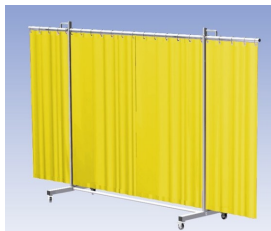

Lasscherm Robusto 3L XL Sonic gordijn

http://www.weldingsupplies.nl/product_info.php?products_id=2678

Product Name: Lasscherm Robusto 3L XL Sonic gordijn
Manufacturer: Cepro
Model Number: 79.36.31.95

Het Cepro Robusto programma omvat kwalitatief zeer hoogwaardige schermen. Door de gedegen constructie kunnen ze gebruikt worden in de meest veeleisende werkomstandigheden. Het drieluik-XL scherm is voorzien van een Sonic geluiddempend gordijn. Dit geluiddempende gordijn is bedoeld voor bescherming tegen geluidsoverlast of om een geluidsbron te isoleren. **Eigenschappen:**

- Extra stabiel frame, Drieluik XL, totaal lengte frame 435 cm
- Verrijdbaar
- Voorzien van Sonic geluiddempend gordijn
- Geluiddemping $R_w = 14$ Db.

Hoogte frame	210 cm
Breedte middenkader	215 cm
Aantal zwenkarmen	2 stuks
Breedte zwenkarmen	110 cm elk
Totaal lengte frame	435 cm
Bodemvrijheid	15 cm
Afmeting buis (rond)	35 x 2,5 cm
Afmeting buis (vierkant)	50 x 30 x 2 cm
Kleur frame	RAL 7035 poedercoating
Wielen	4 zwenkwielen, waarvan 2 met rem
Type scherm	Robusto
Type gordijn	Sonic, geluiddempend
Basis materiaal gordijn	Eenzijdig gaasdoek, eenzijdig Bisonyl
Hoogte gordijn	180 cm
Geluidsdemping	$R_w = 14$ Db.
Toepassing	Bescherming geluidsoverlast of isolatie geluidsbron