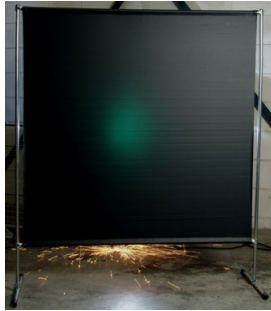

Lasscherm Gazelle 200cm breed Green 9 gordijn

http://www.weldingsupplies.nl/product_info.php?products_id=2750

Product Name: Lasscherm Gazelle 200cm breed Green 9 gordijn

Manufacturer: Cepro

Model Number: 79.36.39.29

Voor toepassing in kleine werkplaatsen en bij lage gebruiksfrequenties is er het handzame en praktische Gazelle scherm. Het scherm is gemaakt uit half duim verzinkte buis, is zér licht van gewicht en kan gemakkelijk met de hand verplaatst worden. De Gazelle schermen zijn goedgekeurd volgens de Europese norm voor lasgordijnen EN1598. Omstanders worden beschermt tegen de gevaarlijke straling van de laswerkzaamheden, zoals blauw licht en Ultra Violet licht. Tevens wordt de lasser zelf beschermt tegen reflectie van laslicht. **Eigenschappen:**

- Deze set bevat een frame met gordijn
- Beschermt omstanders tegen straling van laswerkzaamheden
- Beschermt de lasser tegen reflectie van laslicht
- Makkelijk verplaatsbaar
- Type gordijn: Green9, niet- ransaparant
- Gegalvaniseerd frame

Het lasscherm biedt de mogelijkheid om de lasser goed af te schermen van zijn omgeving zonder "op gesloten" te worden. Doordat gordijn Green9 niet-transparant is, is deze uitermate geschikt voor het afscheiden van diverse afzonderlijke laswerkplekken. Zodat de lassers geen hinder van elkaars werkzaamheden ondervinden. Het Gazelle scherm is voorzien van een spangordijn en wordt als bouw pakket geleverd, verpakt in een stevige kartonnen doos van slechts 120cm lang.