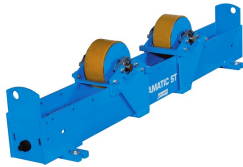

Rolstelling Rotamatic ST 15F

http://www.weldingsupplies.nl/product_info.php?products_id=4648

Product Name: Rolstelling Rotamatic ST 15F
Manufacturer: STV Weldingsupplies.nl
Model Number: 30.W000.315305

Rolstelling Rotamatic ST 15F Rotamatic rolstellingen voor belastingen tot 30 ton. De ST-lijn omvat meerdere modellen die perfect geschikt zijn voor diverse industriële toepassingen.

- Meeloopblok ter ondersteuning
- Maximaal gewicht werkstuk: 15000 kg
- Maximaal gewicht ondersteuning: 7500 kg
- Materiaal wielen: polyurethaan

Price: 3,679.96EUR