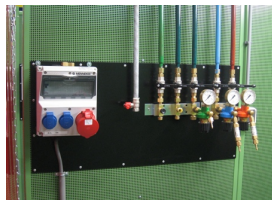

Werkplaats inrichting > Geluidsoverlast > Toebehoren > Sonic universele montageplaat 45x96cm

## Sonic universele montageplaat 45x96cm

[http://www.weldingsupplies.nl/product\\_info.php?products\\_id=2759](http://www.weldingsupplies.nl/product_info.php?products_id=2759)

Product Name: Sonic universele montageplaat 45x96cm  
Manufacturer: Cepro  
Model Number: 79.45.33034596

**Deze Sonic universele montageplaat is geschikt voor bevestiging van gas- en zuurstoftoevoer, electriciteit enzovoort.** Deze montageplaat maakt onderdeel uit van het Cepro Sonic Classic programma. **Ook verkrijgbaar:**

**Het Cepro Sonic Classic programma** Met dit uitgebreide programma kan een substantiele reductie van geluidsoverlast gerealiseerd worden, waardoor aan de geldende normen op het gebied van geluidsbelasting kan worden voldaan. Deze geluidsisolerende producten zorgen voor een hogere productie en een beter functioneren van medewerkers in lawaaiige omstandigheden. Het Cepro Sonic Classic programma bestaat uit een wandsysteem met ingebouwde geluiddempende en geluidwerende elementen. Hierdoor ontstaat niet alleen geluidsluwt op de werkplek, maar wordt ook een effectieve geluidreductie verkregen voor de rest van de werkomgeving. Het modulaire systeem is gemakkelijk en snel op te bouwen en te verplaatsen of uit te breiden. De panelen zijn afgewerkt met een UV absorberende matgroene poedercoating RAL6011. De frontzijde van de cabine kan afgeschermd worden met een lamellen- of gordijnscherming, resp. in een enkel of dubbelrailstelsel. De totale geluiddemping die gerealiseerd kan worden bedraagt 26 Db. Voor meer informatie of een offerte voor een complete cabine inrichting kunt u contact opnemen met onze verkoopafdeling; 020-6332265 of via [verkoop@stvn.nl](mailto:verkoop@stvn.nl)