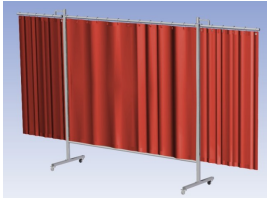

Lasscherm Omnium Drieluik Orange CE gordijn

<http://www.weldingsupplies.nl/product_info.php?products_id=2723>

Product Name: Lasscherm Omnium Drieluik Orange CE gordijn
Manufacturer: Cepro
Model Number: 79.36.36.15

Het cepro Omnium programma omvat een serie stabiele en fraai afgewerkte schermen, geschikt voor middel zwaar werk. De schermen kunnen geleverd worden met gordijnen, lamellen of lassheet in alle leverbare kleuren. Alle zijn goedgekeurd volgens de Europese norm voor lasgordijnen EN1598. Omstanders worden beschermt tegen gevaarlijke straling van laswerkzaamheden, zoals blauw licht en Ultra Violet licht. Tevens wordt de lasser zelf beschermt tegen reflectie van laslicht. **Eigenschappen:**

- Deze set bevat een Drieluik frame met gordijn OrangeCE, transparant
- Het frame bestaat uit een middenkader met 2 zwenkarmen
- Totale lengte van het frame is 375 cm
- Beschermt omstanders tegen straling van laswerkzaamheden
- Beschermt lasser tegen reflectie van laslicht
- Zelfdovend, derhalve bestand tegen lasvonken
- Stabiel frame
- Verrijdbaar d.m.v. 4 zwenkwielen, waarvan 2 met rem

Ook verkrijgbaar als:

- [Drieluik en Drieluik XL](#) met gordijnen, lamellen of lassheet in de kleuren BronzeCE, OrangeCE, Green6 of Green9
- [Enkel scherm](#) met gordijn, lamellen of lassheet in de kleuren BronzeCE, OrangeCE, Green6 of Green9

Het lasscherm biedt de mogelijkheid om de lasser goed af te schermen van zijn omgeving zonder "op gesloten" te worden. Doordat gordijn OrangeCE transparant is blijft er goed zicht op de werkplek wat bijdraagt aan veiligheid.

Laslamellen, lasgordijnen en lassheet bieden elk dezelfde visuele bescherming. De keuze wordt bepaald door de mechanische belasting waaraan de afscherming wordt bloot gesteld.

Wanneer er sprake is van een grote of regelmatige mechanische belasting verdient het de aanbeveling lamellen toe te passen. Een lassheet is een economisch alternatief voor laslamellen, maar zijn dunner. Lasgordijnen bestaan in tegendeel tot de lamellen en lassheet uit ´´n geheel.

Het scherm wordt geleverd als bouw pakket verpakt in een stevige kartonnen doos.

Hoogte	200 cm
Breedte middenkader	215 cm
Aantal zwenkarmen	2 stuks
Breedte zwenkarmen	80 cm
Totaal lengte frame	375 cm
Hoogte gordijn	160 cm