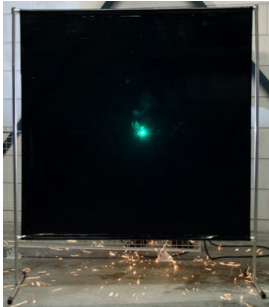

Lasscherm Gazelle 140cm breed Green 6 gordijn

http://www.weldingsupplies.nl/product_info.php?products_id=2744

Product Name: Lasscherm Gazelle 140cm breed Green 6 gordijn

Manufacturer: Cepro

Model Number: 79.36.39.16

Voor toepassing in kleine werkplaatsen en bij lage gebruiksfrequenties is er het handzame en praktische Gazelle scherm. Het scherm is gemaakt uit half duim verzinkte buis, is zéeér licht van gewicht en kan gemakkelijk met de hand verplaatst worden. De Gazelle schermen zijn goedgekeurd volgens de Europese norm voor lasgordijnen EN1598. Omstanders worden beschermt tegen de gevaarlijke straling van de laswerkzaamheden, zoals blauw licht en Ultra Violet licht. Tevens wordt de lasser zelf beschermt tegen reflectie van laslicht.

Eigenschappen:

- Deze set bevat een frame met gordijn
- Beschermt omstanders tegen straling van laswerkzaamheden
- Beschermt de lasser tegen reflectie van laslicht
- Makkelijk verplaatsbaar
- Type gordijn: Green6, transparant
- Gegalvaniseerd frame

Het lasscherm biedt de mogelijkheid om de lasser goed af te schermen van zijn omgeving zonder "op gesloten" te worden. Doordat gordijn Green6 transparant is blijft er goed zicht op de werkplek wat bijdraagt aan de veiligheid. Het Gazelle scherm is voorzien van een spangordijn en wordt als bouw pakket geleverd, verpakt in een stevige kartonnen doos van slechts 120cm lang.