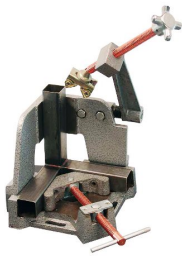

## Spanlasklem Strong Hand 95mm WAC35-SWM

[http://www.weldingsupplies.nl/product\\_info.php?products\\_id=4947](http://www.weldingsupplies.nl/product_info.php?products_id=4947)

Product Name: Spanlasklem Strong Hand 95mm WAC35-SWM

Manufacturer: -

Model Number: 77.0006.000001

**Spanlasklem "Strong Hand" voor het 3 dimensionaal spannen van werkstukken met 3 stukken die recht gelast moeten worden.** De arm voor de derde dimensie is eenvoudig weg te klappen waardoor het plaatsen en wegnemen van het werkstuk snel en efficiënt kan plaatsvinden. De klem is voorzien van quick-access buttons, hiermee wordt de schroefdraad vrijgezet en kunnen de hendels snel verschoven worden. De hendel op de basis is een T-hendel en op de arm zit een draaiknop. **Productinformatie:**

- Voor 3 dimensionaal spannen van werkstukken
- Gemakkelijk plaatsen en wegnemen werkstuk
- Voorzien van quick-access buttons
- Max. klem diameter 95mm

**Ook verkrijgbaar:**

- [Strong Hand spanlasklem \( 2 dimensionaal\) 95 mm](#)
- [Strong Hand spanlasklem \( 2 dimensionaal\) 120 mm](#)

Type	WAC35-SWM
Gewicht	11,1 kg
Max. klem diameter	95 mm

**Price: 277.60EUR**