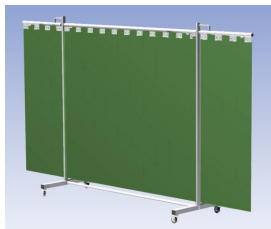

Lasscherm Robusto Drieluik Green 6 lamellen

<http://www.weldingsupplies.nl/product_info.php?products_id=2664>

Product Name: Lasscherm Robusto Drieluik Green 6 lamellen
Manufacturer: Cepro
Model Number: 79.36.31.26

Het Cepro Robusto programma omvat kwalitatief zeer hoogwaardige schermen. Door de gedegen constructie kunnen ze gebruikt worden in de meest veeleisende werkomstandigheden. De schermen kunnen geleverd worden met gordijnen of lamellen in alle leverbare kleuren. Alle zijn goedgekeurd volgens de Europese norm voor lasgordijnen EN1598. Omstanders worden beschermt tegen gevaarlijke straling van laswerkzaamheden, zoals blauw licht en Ultra Violet licht. Tevens wordt de lasser zelf beschermt tegen reflectie van laslicht. **Productinformatie:**

- Deze set bevat een Drieluik frame met lamellen Green6, transparant
- Het frame bestaat uit een middenkader met 2 zwenkarmen
- De totale lengte van het frame is 355 cm
- Beschermt omstanders tegen straling van laswerkzaamheden
- Beschermt lasser tegen reflectie van laslicht
- Zelfdovend, derhalve bestand tegen lasvonken
- Extra stabiel frame
- Verrijdbaar d.m.v. 4 zwenkwielen waarvan 2 met rem

Ook verkrijgbaar als:

- [Drieluik en Drieluik XL](#) met gordijn of lamellen in de kleuren BronzeCE, OrangeCE, Green6 of Green9
- [Enkel scherm](#) met gordijn of lamellen in de kleuren BronzeCE, OrangeCE, Green6 of Green9

Het lasscherm biedt de mogelijkheid om de lasser af te schermen van zijn omgeving zonder "op gesloten" te worden. Doordat de lamellen Green6 transparant zijn, blijft er goed zicht op de werkplek wat bijdraagt aan de veiligheid. Laslamellen en lasgordijnen bieden beide dezelfde visuele bescherming. De keuze wordt bepaald door de mechanische belasting waaraan de afscherming wordt bloot gesteld. Wanneer er sprake is van een grote of regelmatige belasting verdient het de aanbeveling lamellen toe te passen. Het scherm wordt geleverd als bouwpakket verpakt in een stevige kartonnen doos.

Hoogte	210 cm
Breedte middenkader	215 cm
Aantal zwenkarmen	2 stuks
Breedte zwenkarmen	70 cm elk
Totaal lengte frame	355 cm
Hoogte lamellen	180 cm, overlapping 10 cm66%
Bodemvrijheid	15 cm
Ophanging lamellen	Kunststof ophangclips
Type lasscherm	Robusto
Type lamellen	Green6, transparant