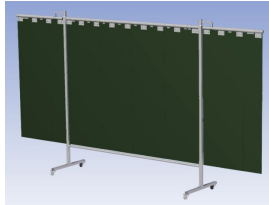

Lasscherm Omnium Drieluik Green 9 sheet

<http://www.weldingsupplies.nl/product_info.php?products_id=2722>

Product Name: Lasscherm Omnium Drieluik Green 9 sheet
Manufacturer: Cepro
Model Number: 79.36.36.09

Het cepro Omnium programma omvat een serie stabiele en fraai afgewerkte schermen, geschikt voor middel zwaar werk. De schermen kunnen geleverd worden met gordijnen, lamellen of lassheet in alle leverbare kleuren. Alle zijn goedgekeurd volgens de Europese norm voor lasgordijnen EN1598. Omstanders worden beschermt tegen gevaarlijke straling van laswerkzaamheden, zoals blauw licht en Ultra Violet licht. Tevens wordt de lasser zelf beschermt tegen reflectie van laslicht. **Eigenschappen:**

- Deze set bevat een Drieluik frame met sheet Green9, niet transparant
- Het frame bestaat uit een middenkader met 2 zwenkarmen
- Totale lengte van het frame is 375 cm
- Beschermt omstanders tegen straling van laswerkzaamheden
- Beschermt lasser tegen reflectie van laslicht
- Zelfdovend, derhalve bestand tegen lasvonken
- Stabiel frame
- Verrijdbaar d.m.v. 4 zwenkwielen, waarvan 2 met rem

Ook verkrijgbaar als:

- [Drieluik en Drieluik XL](#) met gordijnen, lamellen of lassheet in de kleuren BronzeCE, OrangeCE, Green6 of Green9
- [Enkel scherm](#) met gordijn, lamellen of lassheet in de kleuren BronzeCE, OrangeCE, Green6 of Green9

Het lasscherm biedt de mogelijkheid om de lasser goed af te schermen van zijn omgeving zonder "op gesloten" te worden. Doordat sheet Green9 niet-transparant is, is deze uitermate geschikt voor het afscheiden van diverse afzonderlijke laswerkplekken. Zodat de lassers geen hinder van elkaars werkzaamheden ondervinden.

Laslamellen, lasgordijnen en lassheet bieden elk dezelfde visuele bescherming. De keuze wordt bepaald door de mechanische belasting waaraan de afscherming wordt bloot gesteld.

Wanneer er sprake is van een grote of regelmatige mechanische belasting verdient het de aanbeveling lamellen toe te passen. Een lassheet is een economisch alternatief voor laslamellen, maar zijn dunner. Lasgordijnen bestaan in tegendeel tot de lamellen en lassheet uit ´´n geheel.

Het scherm wordt geleverd als bouw pakket verpakt in een stevige kartonnen doos.

Hoogte	200 cm
Breedte middenkader	215 cm
Aantal zwenkarmen	2 stuks
Breedte zwenkarmen	80 cm
Totaal lengte frame	375 cm