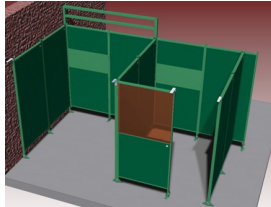

Sonic verlengstuk montage koppelkoker

http://www.weldingsupplies.nl/product_info.php?products_id=2757

Product Name: Sonic verlengstuk montage koppelkoker

Manufacturer: Cepro

Model Number: 79.45.20.10

Dit koppelkoker verlengstuk is een verlengstuk t.b.v. afzuigconsole voor verlenging van de koppelkoker. Dit verlengstuk maakt onderdeel uit van het Cepro Sonic Classic programma.

Ook verkrijgbaar:

- Sonic Classic [wandelementen](#), voor het modulair opbouwen van een lascabine
- Sonic Classic [accessoires](#), voor het verder uitbreiden van uw lascabine
- Sonic Classic [steunen](#), voor het bevestigen van accessoires of andere toebehoren aan uw lascabine

Het Cepro Sonic Classic programma Met dit uitgebreide programma kan een substantiele reductie van geluidsoverlast gerealiseerd worden, waardoor aan de geldende normen op het gebied van geluidsbelasting kan worden voldaan. Deze geluidsisolerende producten zorgen voor een hogere productie en een beter functioneren van medewerkers in lawaaiige omstandigheden. Het Cepro Sonic Classic programma bestaat uit een wandsysteem met ingebouwde geluiddempende en geluidwerende elementen. Hierdoor ontstaat niet alleen geluidsluwt op de werkplek, maar wordt ook een effectieve geluidreductie verkregen voor de rest van de werkomgeving. Het modulaire systeem is gemakkelijk en snel op te bouwen en te verplaatsen of uit te breiden. De panelen zijn afgewerkt met een UV absorberende matgroene poedercoating RAL6011. De frontzijde van de cabine kan afgeschermd worden met een lamellen- of gordijnscherming, resp. in een enkel of dubbelrailstelsel. De totale geluiddemping die gerealiseerd kan worden bedraagt 26 Db. Voor meer informatie of een offerte voor een complete cabine inrichting kunt u contact opnemen met onze verkoopafdeling; 020-6332265 of via verkoop@stvn.nl