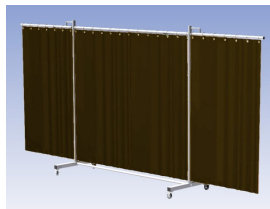

Lasscherm Robusto Drieluik XL Bronze CE gordijn

<http://www.weldingsupplies.nl/product_info.php?products_id=2671>

Product Name: Lasscherm Robusto Drieluik XL Bronze CE gordijn
Manufacturer: Cepro
Model Number: 79.36.31.67

Het Cepro Robusto programma omvat kwalitatief zeer hoogwaardige schermen. Door de gedegen constructie kunnen ze gebruikt worden in de meest veeleisende werkomstandigheden. De schermen kunnen geleverd worden met gordijnen of lamellen in alle leverbare kleuren. Alle zijn goedgekeurd volgens de Europese norm voor lasgordijnen EN1598. Omstanders worden beschermt tegen gevaarlijke straling van laswerkzaamheden, zoals blauw licht en Ultra Violet licht. Tevens wordt de lasser zelf beschermt tegen reflectie van laslicht. **Productinformatie:**

- Deze set bevat een Drieluik XL frame met gordijn BronzeCE, transparant
- Het frame bestaat uit een middenkader met 2 zwenkarmen
- De totale lengte van het frame is 435 cm
- Beschermt omstanders tegen straling van laswerkzaamheden
- Beschermt lasser tegen reflectie van laslicht
- Zelfdovend, derhalve bestand tegen lasvonken
- Extra stabiel frame
- Verrijdbaar d.m.v. 4 zwenkwielen waarvan 2 met rem

Ook verkrijgbaar als:

- [Drieluik en Drieluik XL](#) met gordijn of lamellen in de kleuren BronzeCE, OrangeCE, Green6 of Green9
- [Enkel scherm](#) met gordijn of lamellen in de kleuren BronzeCE, OrangeCE, Green6 of Green9

Het lasscherm biedt de mogelijkheid om de lasser af te schermen van zijn omgeving zonder "op gesloten" te worden. Doordat gordijn BronzeCE transparant is, blijft er goed zicht op de werkplek wat bijdraagt aan de veiligheid. Laslamellen en lasgordijnen bieden beide dezelfde visuele bescherming. De keuze wordt bepaald door de mechanische belasting waaraan de afscherming wordt bloot gesteld. Wanneer er sprake is van een grote of regelmatige belasting verdient het de aanbeveling lamellen toe te passen. Het scherm wordt geleverd als bouw pakket verpakt in een stevige kartonnen doos.

Hoogte	210 cm
Breedte middenkader	215 cm
Aantal zwenkarmen	2 stuks
Breedte zwenkarmen	110 cm elk
Totaal lengte frame	435 cm
Hoogte gordijn	180 cm
Bodemvrijheid	15 cm
Ophanging gordijn	Kunststof ophanghaken
Type lasscherm	Robusto
Type gordijn	BronzeCE, transparant