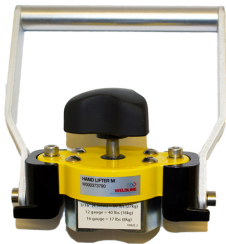

> Magnetische MagSwitch handgreep 60M Manueel p/st

## Magnetische MagSwitch handgreep 60M Manueel p/st

[http://www.weldingsupplies.nl/product\\_info.php?products\\_id=4595](http://www.weldingsupplies.nl/product_info.php?products_id=4595)

Product Name: Magnetische MagSwitch handgreep 60M Manueel p/st  
Manufacturer: Weldline  
Model Number: 77.W000.373790

**De MagSwitch 60M handlifter is zeer geschikt om plaatmateriaal en werkstukken veilig en makkelijk van een snij- of werktafel te verwijderen.** Door de aan/uit schakelbare magneet kan er snel en efficiënt gewerkt worden. **Eigenschappen:**

- Gemakkelijk schoon te maken
- 90 kg klemkracht!
- Gegroefd voor gebruik bij pijpen

**Ook verkrijgbaar:**

- [Magnetische MagSwitch handgreep 60CE elektrisch](#)

Specificaties:

|                   |                |
|-------------------|----------------|
| Hoogte            | 140.05 mm      |
| Breedte           | 134.32 mm      |
| Gewicht           | 600 gram       |
| Klemkracht (max.) | 90 kg          |
| Merk              | Weldline       |
| Artikelnummer     | 77.W000.373790 |