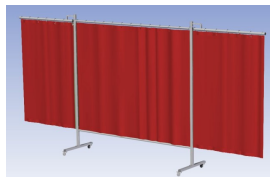

Lasscherm Omnium Drieluik XL Orange CE gordijn

<http://www.weldingsupplies.nl/product_info.php?products_id=2731>

Product Name: Lasscherm Omnium Drieluik XL Orange CE gordijn

Manufacturer: Cepro

Model Number: 79.36.36.65

Het cepro Omnium programma omvat een serie stabiele en fraai afgewerkte schermen, geschikt voor middel zwaar werk. De schermen kunnen geleverd worden met gordijnen, lamellen of lassheet in alle leverbare kleuren. Alle zijn goedgekeurd volgens de Europese norm voor lasgordijnen EN1598. Omstanders worden beschermt tegen gevaarlijke straling van laswerkzaamheden, zoals blauw licht en Ultra Violet licht. Tevens wordt de lasser zelf beschermt tegen reflectie van laslicht. **Eigenschappen:**

- Deze set bevat een Drieluik XL frame met gordijn OrangeCE, transparant
- Het frame bestaat uit een middenkader met 2 zwenkarmen
- Totale lengte van het frame is 435 cm
- Beschermt omstanders tegen straling van laswerkzaamheden
- Beschermt lasser tegen reflectie van laslicht
- Zelfdovend, derhalve bestand tegen lasvonken
- Stabiel frame
- Verrijdbaar d.m.v. 4 zwenkwielen, waarvan 2 met rem

Ook verkrijgbaar als:

- [Drieluik of Drieluik XL](#) * met gordijnen, lamellen of lassheet in de kleuren BronzeCE, OrangeCE, Green6 of Green9, (*De Drieluik XL is alleen verkrijgbaar met gordijnen.)
- [Enkel scherm](#) met gordijn, lamellen of lassheet in de kleuren BronzeCE, OrangeCE, Green6 of Green9

Het lasscherm biedt de mogelijkheid om de lasser goed af te schermen van zijn omgeving zonder "op gesloten" te worden. Doordat gordijn OrangeCE transparant is blijft er goed zicht op de werkplek wat bijdraagt aan veiligheid.

Laslamellen, lasgordijnen en lassheet bieden elk dezelfde visuele bescherming. De keuze wordt bepaald door de mechanische belasting waaraan de afscherming wordt bloot gesteld.

Wanneer er sprake is van een grote of regelmatige mechanische belasting verdient het de aanbeveling lamellen toe te passen. Een lassheet is een economisch alternatief voor laslamellen, maar zijn dunner. Lasgordijnen bestaan in tegendeel tot de lamellen en lassheet uit ´´n geheel.

Het scherm wordt geleverd als bouw pakket verpakt in een stevige kartonnen doos.

Hoogte	200 cm
Breedte middenkader	215 cm
Aantal zwenkarmen	2 stuks
Breedte zwenkarmen	110 cm
Totaal lengte frame	435 cm
Hoogte gordijn	160 cm