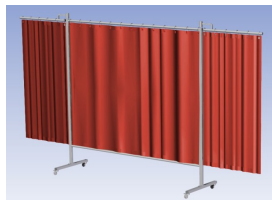

Lasscherm Omnium Drieluik Orange CE gordijn

<http://www.weldingsupplies.nl/product_info.php?products_id=2723>

Product Name: Lasscherm Omnium Drieluik Orange CE gordijn
Manufacturer: Cepro
Model Number: 79.36.36.15

Het cepro Omnium programma omvat een serie stabiele en fraai afgewerkte schermen, geschikt voor middel zwaar werk. De schermen kunnen geleverd worden met gordijnen, lamellen of lassheet in alle leverbare kleuren. Alle zijn goedgekeurd volgens de Europese norm voor lasgordijnen EN1598. Omstanders worden beschermt tegen gevaarlijke straling van laswerkzaamheden, zoals blauw licht en Ultra Violet licht. Tevens wordt de lasser zelf beschermt tegen reflectie van laslicht. **Eigenschappen:**

- Deze set bevat een Drieluik frame met gordijn OrangeCE, transparant
- Het frame bestaat uit een middenkader met 2 zwenkarmen
- Totale lengte van het frame is 375 cm
- Beschermt omstanders tegen straling van laswerkzaamheden
- Beschermt lasser tegen reflectie van laslicht
- Zelfdovend, derhalve bestand tegen lasvonken
- Stabiel frame
- Verrijdbaar d.m.v. 4 zwenkwielen, waarvan 2 met rem

Ook verkrijgbaar als:

- [Drieluik en Drieluik XL](#) met gordijnen, lamellen of lassheet in de kleuren BronzeCE, OrangeCE, Green6 of Green9
- [Enkel scherm](#) met gordijn, lamellen of lassheet in de kleuren BronzeCE, OrangeCE, Green6 of Green9

Het lasscherm biedt de mogelijkheid om de lasser goed af te schermen van zijn omgeving zonder "op gesloten" te worden. Doordat gordijn OrangeCE transparant is blijft er goed zicht op de werkplek wat bijdraagt aan veiligheid.

Laslamellen, lasgordijnen en lassheet bieden elk dezelfde visuele bescherming. De keuze wordt bepaald door de mechanische belasting waaraan de afscherming wordt bloot gesteld.

Wanneer er sprake is van een grote of regelmatige mechanische belasting verdient het de aanbeveling lamellen toe te passen. Een lassheet is een economisch alternatief voor laslamellen, maar zijn dunner. Lasgordijnen bestaan in tegendeel tot de lamellen en lassheet uit ´´n geheel.

Het scherm wordt geleverd als bouw pakket verpakt in een stevige kartonnen doos.

Hoogte	200 cm
Breedte middenkader	215 cm
Aantal zwenkarmen	2 stuks
Breedte zwenkarmen	80 cm
Totaal lengte frame	375 cm
Hoogte gordijn	160 cm