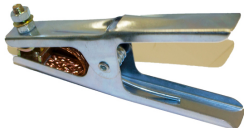

Toebehoren > Laskabel en toebehoren > Aardklem Hippo 200 p/st

Aardklem Hippo 200 p/st

http://www.weldingsupplies.nl/product_info.php?products_id=3452

Product Name: Aardklem Hippo 200 p/st
Manufacturer: STV Weldingsupplies.nl
Model Number: 86.W000.010579

Aardklem Hippo 200. Plaatstalen aardklem geschikt voor licht laswerk.

Productinformatie:

- Max. stroom: 200 Ampere 35% ID
- Max. kabel: 25mm²
- Gewicht: 208 gr.
- Klem opening 38mm

Ook verkrijgbaar:

- [Aardklem Hippo 400](#)
- [Aardklem Hippo 600](#)