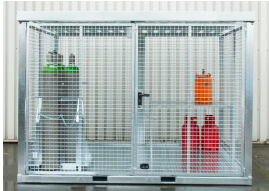

Werkplaats inrichting > Gasopslag > Niet Brandwerend > Gasbox CB5 3.1x2.1x2.2m p/st

Gasbox CB5 3.1x2.1x2.2m p/st

http://www.weldingsupplies.nl/product_info.php?products_id=5579

Werkplaats inrichting > Gasopslag > Niet Brandwerend > Gasbox CB5 3.1x2.1x2.2m p/st

Gasbox CB5 3.1x2.1x2.2m p/st

http://www.weldingsupplies.nl/product_info.php?products_id=5579

Product Name: Gasbox CB5 3.1x2.1x2.2m p/st

Manufacturer: -

Model Number: 73.0011.312180

Gasbox CB5

Deze gasbox is een opslag voor gasflessen volgens de PGS 15 normen. De stabiele frameconstructie heeft een dak en een bodem. De gasbox beschikt over een afsluitbare vleugel deur die met een sleutel geopend dient te worden. In de bodem zitten inrijdkokers voor de opname met een vorkheftruck. De gasbox wordt compleet gemonteerd en kosteloos geleverd. Gasflessen waarvan de gezamenlijke waterinhoud meer bedraagt dan 125L, moeten worden opgeslagen in een daarvoor bestemde opslag voorziening. Gasflessen moeten door vastzetten of anderszins tegen omvallen zijn beschermd. De vloer van de opslag voorziening mag niet lager zijn dan de omliggende vloer. Gasflessen met gassen met gelijksoortige gevaren eigenschappen moeten bij elkaar worden opgeslagen. Lege gasflessen mogen wel bij elkaar. Producteigenschappen:

- Afmetingen: 3.1x2.1x2.2m
- Maximaal 104 cilinders
- Traanplaatbodem

Opties

- [Flessenhouder voor veilige opslag van staande flessen](#)
- [Propaanrek](#)
- [Oprijplaat](#)

Ook zijn er voor de gashokken aanduidingsborden verkrijgbaar. Hierin kunt u volgens uw wensen precies aanduiden wat voor gas er in het hok geplaatst moet worden en wat de gevaren zijn.