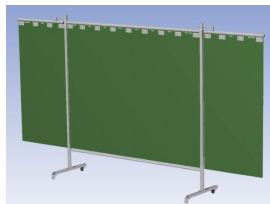

Lasscherm Omnium Drieluik Green 6 sheet

<http://www.weldingsupplies.nl/product_info.php?products_id=2720>

Product Name: Lasscherm Omnium Drieluik Green 6 sheet
Manufacturer: Cepro
Model Number: 79.36.36.06

Het cepro Omnium programma omvat een serie stabiele en fraai afgewerkte schermen, geschikt voor middel zwaar werk. De schermen kunnen geleverd worden met gordijnen, lamellen of lassheet in alle leverbare kleuren. Alle zijn goedgekeurd volgens de Europese norm voor lasgordijnen EN1598. Omstanders worden beschermt tegen gevaarlijke straling van laswerkzaamheden, zoals blauw licht en Ultra Violet licht. Tevens wordt de lasser zelf beschermt tegen reflectie van laslicht. **Eigenschappen:**

- Deze set bevat een Drieluik frame met sheet Green6, transparant
- Het frame bestaat uit een middenkader met 2 zwenkarmen
- Totale lengte van het frame is 375 cm
- Beschermt omstanders tegen straling van laswerkzaamheden
- Beschermt lasser tegen reflectie van laslicht
- Zelfdovend, derhalve bestand tegen lasvonken
- Stabiel frame
- Verrijdbaar d.m.v. 4 zwenkwielen, waarvan 2 met rem

Ook verkrijgbaar als:

- [Drieluik en Drieluik XL](#) met gordijnen, lamellen of lassheet in de kleuren BronzeCE, OrangeCE, Green6 of Green9
- [Enkel scherm](#) met gordijn, lamellen of lassheet in de kleuren BronzeCE, OrangeCE, Green6 of Green9

Het lasscherm biedt de mogelijkheid om de lasser goed af te schermen van zijn omgeving zonder "op gesloten" te worden. Doordat sheet Green6 transparant is blijft er goed zicht op de werkplek wat bijdraagt aan veiligheid.

Laslamellen, lasgordijnen en lassheet bieden elk dezelfde visuele bescherming. De keuze wordt bepaald door de mechanische belasting waaraan de afscherming wordt bloot gesteld.

Wanneer er sprake is van een grote of regelmatige mechanische belasting verdient het de aanbeveling lamellen toe te passen. Een lassheet is een economisch alternatief voor laslamellen, maar zijn dunner. Lasgordijnen bestaan in tegendeel tot de lamellen en lassheet uit ´´n geheel.

Het scherm wordt geleverd als bouw pakket verpakt in een stevige kartonnen doos.

Hoogte	200 cm
Breedte middenkader	215 cm
Aantal zwenkarmen	2 stuks
Breedte zwenkarmen	80 cm
Totaal lengte frame	375 cm
Hoogte sheet	160 cm