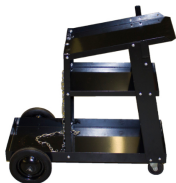

> Transportwagen t.b.v. fles+inverter p/st

Transportwagen t.b.v. fles+inverter p/st

http://www.weldingsupplies.nl/product_info.php?products_id=5644

Product Name: Transportwagen t.b.v. fles+inverter p/st
Manufacturer: -
Model Number: 20.3260.000001

Wil je een handige transportwagen voor je MIG of TIG lasapparaat kopen dan is dit de juiste keuze! Met deze transportwagen verplaatst u de inverter en uw gasfles eenvoudig door de werkplaats. De gasfles kunt u vastzetten met een ketting aan de achterzijde van de kar. Ook zitten er handige haken aan de zijkant van de kar om uw toorts aan te hangen.