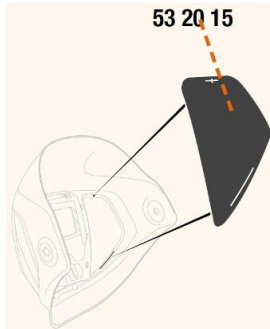

Toebehoren > Lashelmen > Toebehoren Speedglas > Speedglas 9100 Afdekplaten Side Windows

## Speedglas 9100 Afdekplaten Side Windows

[http://www.weldingsupplies.nl/product\\_info.php?products\\_id=2929](http://www.weldingsupplies.nl/product_info.php?products_id=2929)

53 20 15

Product Name: Speedglas 9100 Afdekplaten Side Windows  
Manufacturer: STV Weldingsupplies.nl  
Model Number: 81.532015

**De Speedglas 9100 afdekplaten voor de side windows van de [9100 series](#).** Deze afdekplaten zijn van pas als er geen extra zicht aan de zijkant is gewenst. Als u de zijruitjes van uw lashelm moet vervangen, moet u een nieuwe binnenkap aanschaffen aangezien de zijruitjes niet van de helm mogen worden verwijderd. **Productinformatie:**