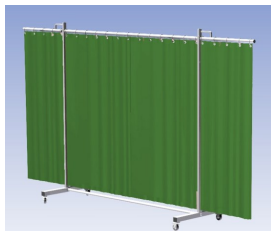

## Lasscherm Robusto Drieluik Green 6 gordijn

[http://www.weldingsupplies.nl/product\\_info.php?products\\_id=2660](http://www.weldingsupplies.nl/product_info.php?products_id=2660)

Product Name: Lasscherm Robusto Drieluik Green 6 gordijn  
Manufacturer: Cepro  
Model Number: 79.36.31.16

- Deze set bevat een Drieluik frame met gordijn Green6, transparant
- Het frame bestaat uit een middenkader met 2 zwenkarmen
- De totale lengte van het frame is 355 cm
- Beschermt omstanders tegen straling van laswerkzaamheden
- Beschermt lasser tegen reflectie van laslicht
- Zelfdovend, derhalve bestand tegen lasvonken
- Extra stabiel frame
- Verrijdbaar d.m.v. 4 zwenkwielen waarvan 2 met rem

Hoogte	210 cm
Breedte middenkader	215 cm
Aantal zwenkarmen	2 stuks
Breedte zwenkarmen	70 cm elk
Totaal lengte frame	355 cm
Hoogte gordijn	180 cm
Bodemvrijheid	15 cm
Ophanging gordijn	Kunststof ophanghaken
Type lasscherm	Robusto
Type gordijn	Green6, transparant