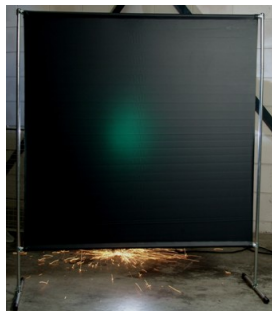

Lasscherm Gazelle 200cm breed Green 9 gordijn

http://www.weldingsupplies.nl/product_info.php?products_id=2750

Product Name: Lasscherm Gazelle 200cm breed Green 9 gordijn
Manufacturer: Cepro
Model Number: 79.36.39.29

Voor toepassing in kleine werkplaatsen en bij lage gebruiksfrequenties is er het handzame en praktische Gazelle scherm. Het scherm is gemaakt uit half duim verzinkte buis, is zéer licht van gewicht en kan gemakkelijk met de hand verplaatst worden. De Gazelle schermen zijn goedgekeurd volgens de Europese norm voor lasgordijnen EN1598. Omstanders worden beschermt tegen de gevaarlijke straling van de laswerkzaamheden, zoals blauw licht en Ultra Violet licht. Tevens wordt de lasser zelf beschermt tegen reflectie van laslicht. **Eigenschappen:**

- Deze set bevat een frame met gordijn
- Beschermt omstanders tegen straling van laswerkzaamheden
- Beschermt de lasser tegen reflectie van laslicht
- Makkelijk verplaatsbaar
- Type gordijn: Green9, niet- ransaparant
- Gegalvaniseerd frame

Het lasscherm biedt de mogelijkheid om de lasser goed af te schermen van zijn omgeving zonder "op gesloten" te worden. Doordat gordijn Green9 niet-transparant is, is deze uitermate geschikt voor het afscheiden van diverse afzonderlijke laswerkplekken. Zodat de lassers geen hinder van elkaars werkzaamheden ondervinden. Het Gazelle scherm is voorzien van een spangordijn en wordt als bouw pakket geleverd, verpakt in een stevige kartonnen doos van slechts 120cm lang.