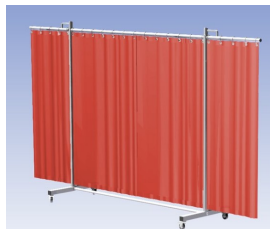

Lasscherm Robusto Drieluik Orange CE gordijn

<http://www.weldingsupplies.nl/product_info.php?products_id=2659>

Product Name: Lasscherm Robusto Drieluik Orange CE gordijn
Manufacturer: Cepro
Model Number: 79.36.31.15

Het Cepro Robusto programma omvat kwalitatief zeer hoogwaardige schermen. Door de gedegen constructie kunnen ze gebruikt worden in de meest veeleisende werkomstandigheden. De schermen kunnen geleverd worden met gordijnen of lamellen in alle leverbare kleuren. Alle zijn goedgekeurd volgens de Europese norm voor lasgordijnen EN1598. Omstanders worden beschermt tegen gevaarlijke straling van laswerkzaamheden, zoals blauw licht en Ultra Violet licht. Tevens wordt de lasser zelf beschermt tegen reflectie van laslicht. **Productinformatie:**

- Deze set bevat een Drieluik frame met gordijn OrangeCE, transparant
- Het frame bestaat uit een middenkader met 2 zwenkarmen
- De totale lengte van het frame is 355 cm
- Beschermt omstanders tegen straling van laswerkzaamheden
- Beschermt lasser tegen reflectie van laslicht
- Zelfdovend, derhalve bestand tegen lasvonken
- Extra stabiel frame
- Verrijdbaar d.m.v. 4 zwenkwielen waarvan 2 met rem

Ook verkrijgbaar als:

- [Drieluik en Drieluik XL](#) met gordijn of lamellen in de kleuren BronzeCE, OrangeCE, Green6 of Green9
- [Enkel scherm](#) met gordijn of lamellen in de kleuren BronzeCE, OrangeCE, Green6 of Green9

Het lasscherm biedt de mogelijkheid om de lasser af te schermen van zijn omgeving zonder "op gesloten" te worden. Doordat gordijn OrangeCE transparant is, blijft er goed zicht op de werkplek wat bijdraagt aan de veiligheid. Laslamellen en lasgordijnen bieden beide dezelfde visuele bescherming. De keuze wordt bepaald door de mechanische belasting waaraan de afscherming wordt bloot gesteld. Wanneer er sprake is van een grote of regelmatige belasting verdient het de aanbeveling lamellen toe te passen. Het scherm wordt geleverd als bouw pakket verpakt in een stevige kartonnen doos.

Hoogte	210 cm
Breedte middenkader	215 cm
Aantal zwenkarmen	2 stuks
Breedte zwenkarmen	70 cm elk
Totaal lengte frame	355 cm
Hoogte gordijn	180 cm
Bodemvrijheid	15 cm
Ophanging gordijn	Kunststof ophanghaken
Type lasscherm	Robusto
Type gordijn	OrangeCE, transparant